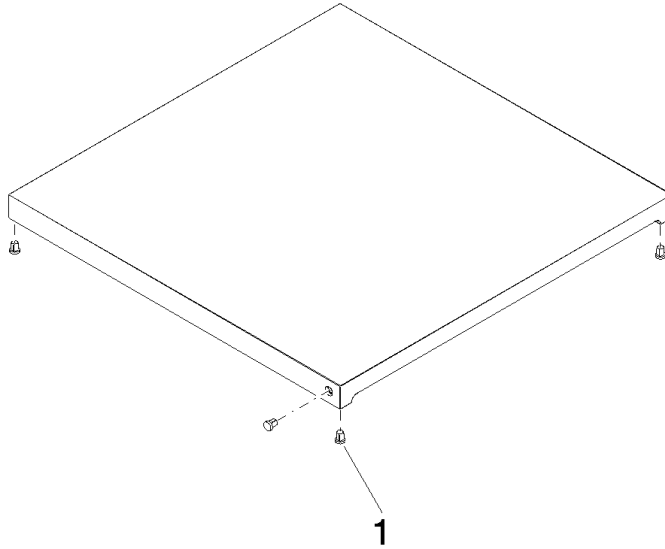

Tagliere - rovere

84 700 000

Parts for other
finishes can be found
here: [nero](#)

Elenco delle parti di ricambio

N.	Codice articolo	Denominazione	Quantità necessaria	Tempo di produzione
1	04 26 01 048 00 90	tappo	1	2